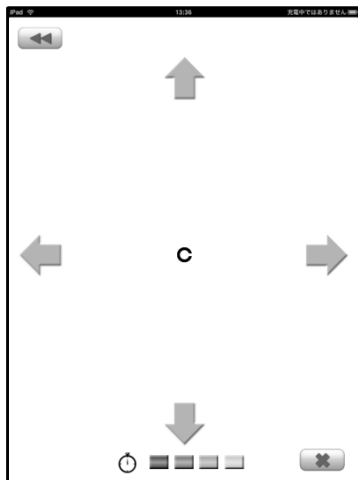

(注)これらアプリケーションは視力、色覚の正常/異常を断定するものではありません。正確な診断は眼科医の診察をお受け下さい。

■使用方法

・「Anomaloscope」、「Anomaloscope for iPhone」

難しい操作や高価な機器は不要、簡単に色覚検査が行えます。

<検査画面>

<結果画面>

※画面イメージは「Anomaloscope」のものです。

・検査画面右の「R」ボタン、「G」ボタン、「明」ボタン、「暗」ボタンをタッチして、上下に分かれている円の上半分と下半分が同じ色になるように調整します。(円が10秒間表示された後、目の錯覚を防ぐため、2秒間白い円が表示されます。)

・上下の色が同じになったところで、右下の「矢印」ボタンをタッチします。結果画面が表示されます。

・検査画面左下の「やり直し」ボタンをタッチすると、円の色を不特定に変更し、検査を最初からやり直すことができます。

・「EyeTest40cm」

画面タッチで簡単、どこでも近見視力/乱視検査が行えます。

<近見視力検査画面>

<乱視検査画面>

・近見視力検査

目を iPad から 40cm 離れた状態で検査を行います。画面に表示された視力表の欠けている方向(上下左右)を、タッチします。最後まで検査を終えると検査結果が表示されます。

・乱視検査

画面に表示された乱視表で、いずれかの線が太く見えれば乱視の可能性がります。太く見える場合はその線をなぞり、太く見えない場合は右下のボタンをタッチします。検査を終えると検査結果が表示されます。

■購入方法

iPad/iPhone もしくは PC※より APP Store にアクセスし、アプリケーションをダウンロード

※PC から購入には、別途 iTunes のインストールが必要です。

App Store、製品紹介ページへ