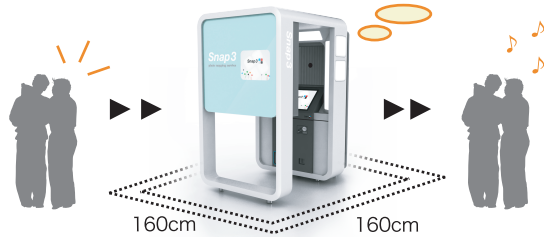

プリント時間はわずか14秒

所要時間は約3分

英語・中国語・韓国語に対応

タッチパネル+音声ガイド

省スペース設計

高画質1220万画素

所要時間は約3分!

四方160cmのスペースがあれば設置可能!!