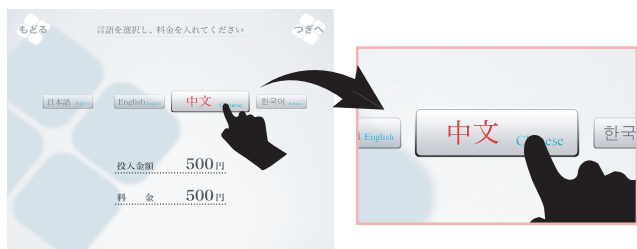

## 英語・中国語・韓国語に対応

## タッチパネル+音声ガイド

## 高画質1220万画素

所要時間は約3分!

四方160cmのスペースがあれば設置可能!!

英語・中国語・韓国語に対応! 音声ガイド付きで操作も簡単!  
19インチタッチパネル画面で操作も快適&スピーディ!